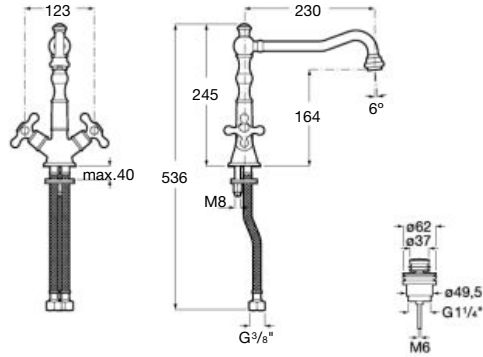

NF en cours

		Kg	Chromé
Évier monotrou à bec fondu mobile, livré avec flexibles d'alimentation.	A5A8925C0F	1,50	71,90 €

NF IA E0 C3 A2 U3

Carmen

		Kg	Chromé
Evier monotrou à bec tube mobile, livré avec vidage clic-clac et flexibles d'alimentation. Débit limité à 9 l/min.	A5A844BC00	2,00	202,00 €