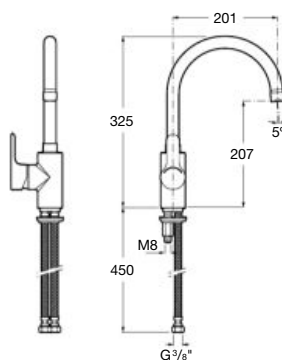

Monodin-N

Évier monotrou à bec fondu mobile, livré avec flexibles d'alimentation.

A5A8798C00

Kg
1,68

Chromé
147,00 €

NF en cours

NF en cours

Évier monotrou à bec tube mobile, livré avec flexibles d'alimentation.

A5A8498C00

Kg
1,68

Chromé
121,00 €

L20

NF en cours

Évier monotrou à bec tube mobile, livré avec flexibles d'alimentation. Ouverture sur l'eau froide.

A5A8409C00

Kg
-

Chromé
131,00 €