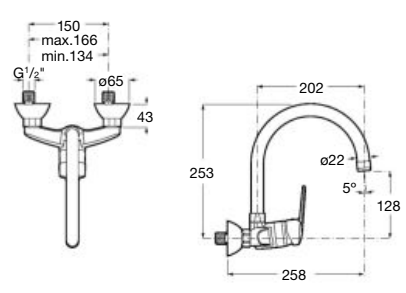

Kg	Chromé
Évier mural à bec tube mobile haut, livré avec raccords excentrés.	A5A7G25C00	1,80	103,00 €

NF en cours