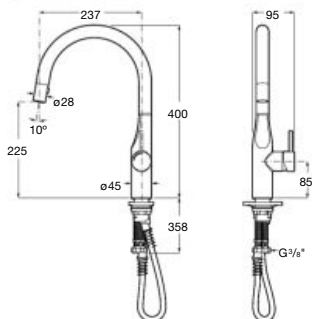

Syra-F

		Kg	Chromé
Mitigeur évier à bec tube mobile incurvé et fonction filtration de l'eau, livré avec flexibles d'alimentation. Ouverture sur l'eau froide. Cartouche de filtration incluse.	A5A8C2AC00	–	530,00 €
Mitigeur évier à bec tube mobile incurvé et fonction filtration de l'eau, livré avec flexibles d'alimentation. Ouverture sur l'eau froide. Cartouche de filtration à commander séparément.	A5A8B2AC00	–	481,00 €
Cartouche de filtration pour mitigeur évier SYRA-F (cartouche à changer tous les 6 mois).	A525898107	–	49,00 €

Glera

		Kg	Chromé
	Mitigeur évier monotrou à bec tube mobile incurvé et douchette extractible 2 fonctions, livré avec flexibles d'alimentation.	A5A814DC00	428,00 €

		Kg	Chromé
	Mitigeur évier monotrou à bec tube mobile incurvé, livré avec flexibles d'alimentation.	A5A844DC00	326,00 €