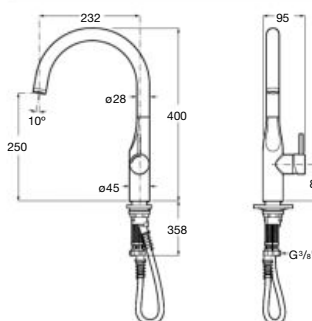

Syra-F

		Kg	Chromé
Mitigeur évier à bec tube mobile incurvé et fonction filtration de l'eau, livré avec flexibles d'alimentation. Ouverture sur l'eau froide. Cartouche de filtration incluse.	A5A8C2AC00	–	530,00 €
Mitigeur évier à bec tube mobile incurvé et fonction filtration de l'eau, livré avec flexibles d'alimentation. Ouverture sur l'eau froide. Cartouche de filtration à commander séparément.	A5A8B2AC00	–	481,00 €
Cartouche de filtration pour mitigeur évier SYRA-F (cartouche à changer tous les 6 mois).	A525898107	–	49,00 €

Glera

		Kg	Chromé
	Mitigeur évier monotrou à bec tube mobile incurvé et douchette extractible 2 fonctions, livré avec flexibles d'alimentation.	A5A814DC00	428,00 €

		Kg	Chromé
	Mitigeur évier monotrou à bec tube mobile incurvé, livré avec flexibles d'alimentation.	A5A844DC00	326,00 €