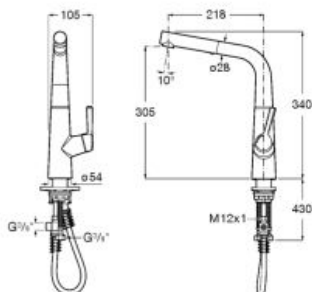

Mitigeur évier monotrou à bec tube mobile, livré avec flexibles d'alimentation.

A5A832AC00

Kg Chromé

347,00 €