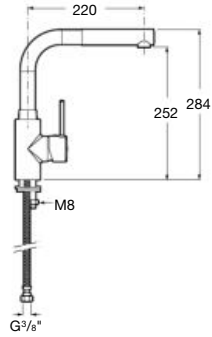

Kg Chromé

Mitigeur évier monotrou à bec tube mobile et extractible, livré avec flexibles d'alimentation. **A5A8560C00**

- **358,00 €**