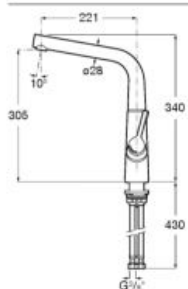

A5A852AC00

Kg Chromé

399,00 €

Mitigeur évier monotrou à bec tube mobile, livré avec flexibles d'alimentation.

A5A832AC00

Kg Chromé

347,00 €

Syra-E