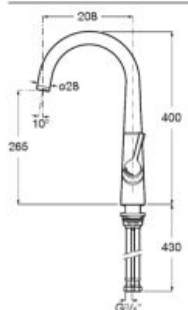

A5A812AC00

Kg Chromé

414,00 €

Mitigeur évier monotrou à bec tube mobile incurvé, livré avec flexibles d'alimentation.

A5A842AC00

Kg Chromé

362,00 €

Mitigeur évier monotrou à bec tube mobile, et douchette extractible 2 fonctions livré avec flexibles d'alimentation.