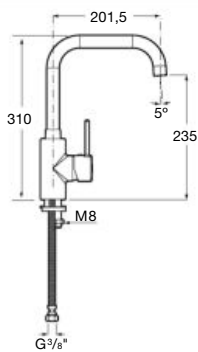

Kg	Chromé
Mitigeur évier monotrou à bec tube mobile incurvé, livré avec flexibles d'alimentation.	A5A8360C00	-	235,00 €