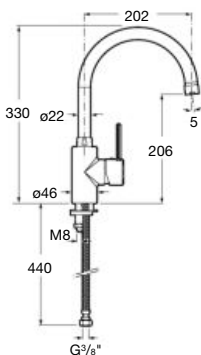

Kg	Chromé
Évier monotrou à bec tube mobile, livré avec flexibles d'alimentation.	A5A8460C00	1,82	138,00 €