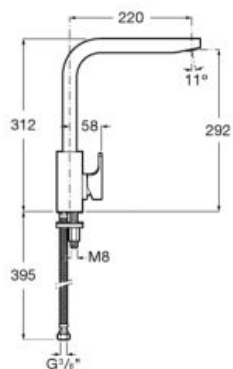

Dimensions en mm.

L90

	Kg	Chromé
Mitigeur évier monotrou à bec tube mobile incurvé, livré avec flexibles d'alimentation.	-	290,00 €

	Kg	Chromé
Mitigeur évier monotrou à bec tube mobile, livré avec flexibles d'alimentation.	-	314,00 €