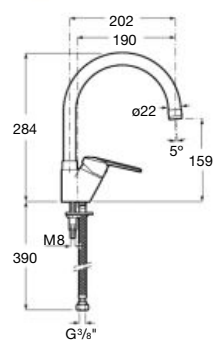

Kg	Chromé
Évier monotrou à bec tube mobile, livré avec flexibles d'alimentation.	A5A8E25C00	1,53	71,30 €

NF en cours