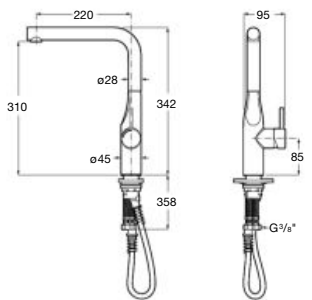

Syra-F

		Kg	Chromé
Mitigeur évier à bec tube mobile incurvé et fonction filtration de l'eau, livré avec flexibles d'alimentation. Ouverture sur l'eau froide. Cartouche de filtration incluse.	A5A8C2AC00	–	530,00 €
Mitigeur évier à bec tube mobile incurvé et fonction filtration de l'eau, livré avec flexibles d'alimentation. Ouverture sur l'eau froide. Cartouche de filtration à commander séparément.	A5A8B2AC00	–	481,00 €
Cartouche de filtration pour mitigeur évier SYRA-F (cartouche à changer tous les 6 mois).	A525898107	–	49,00 €

Glera

		Kg	Chromé
	Mitigeur évier monotrou à bec tube mobile incurvé et douchette extractible 2 fonctions, livré avec flexibles d'alimentation.	A5A814DC00	428,00 €

		Kg	Chromé
	Mitigeur évier monotrou à bec tube mobile incurvé, livré avec flexibles d'alimentation.	A5A844DC00	326,00 €

		Kg	Chromé
	Mitigeur évier monotrou à bec tube mobile, et douchette extractible 2 fonctions livré avec flexibles d'alimentation.	A5A854DC00	428,00 €

		Kg	Chromé
	Mitigeur évier monotrou à bec tube mobile, livré avec flexibles d'alimentation.	A5A834DC00	326,00 €