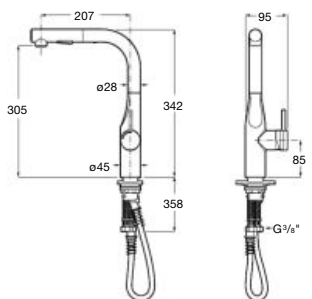

Glera

		Kg	Chromé
	Mitigeur évier monotrou à bec tube mobile incurvé et douchette extractible 2 fonctions, livré avec flexibles d'alimentation.	A5A814DC00	428,00 €

		Kg	Chromé
	Mitigeur évier monotrou à bec tube mobile incurvé, livré avec flexibles d'alimentation.	A5A844DC00	326,00 €

		Kg	Chromé
	Mitigeur évier monotrou à bec tube mobile, et douchette extractible 2 fonctions livré avec flexibles d'alimentation.	A5A854DC00	428,00 €

		Kg	Chromé
	Mitigeur évier monotrou à bec tube mobile, livré avec flexibles d'alimentation.	A5A834DC00	326,00 €