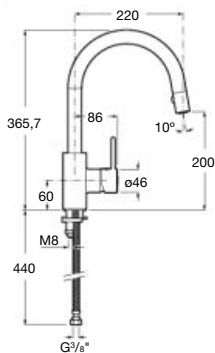

L90

Targa

		Kg	Chromé
Évier monotrou à bec tube mobile, livré avec flexibles d'alimentation.	A5A8460C00	1,82	138,00 €

		Kg	Chromé
Évier à bec tube mobile et douchette extractible, livré avec flexibles d'alimentation.	A5A8160C00	1,85	205,00 €