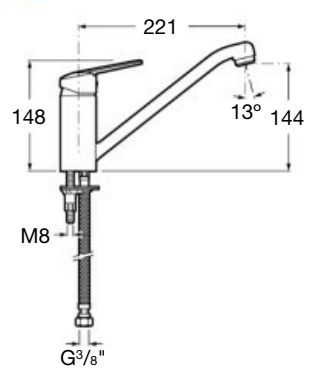

Kg	Chromé
Évier monotrou à bec fondu mobile, livré avec flexibles d'alimentation.	A5A8925C0F	1,50	71,90 €

NF IA E0 C3 A2 U3