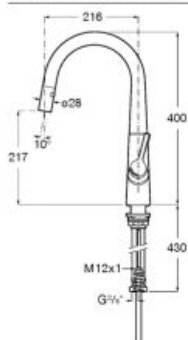

Mitigeur évier monotrou à bec tube mobile incurvé, livré avec flexibles d'alimentation.

A5A842AC00

Kg Chromé

362,00 €