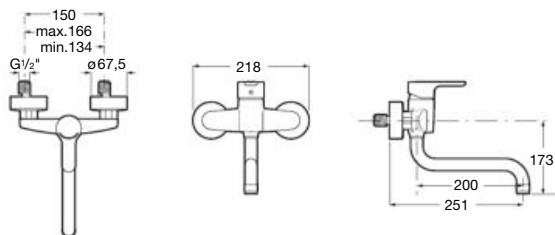

-

134,00 €

NF I* E0 C3 A2 U3

Kg Chromé

Évier mural à bec tube mobile bas, livré avec raccords exentrés. **A5A7609C00**

-

113,00 €

NF en cours