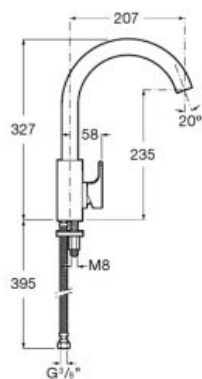

Dimensions en mm.

L90

	Kg	Chromé
Mitigeur évier monotrou à bec tube mobile incurvé, livré avec flexibles d'alimentation.	-	290,00 €

	Kg	Chromé
Mitigeur évier monotrou à bec tube mobile, livré avec flexibles d'alimentation.	-	314,00 €