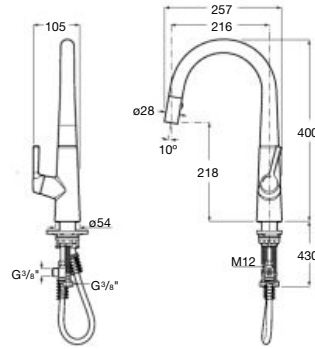

Code Éco Participation*	Kg	Chromé
Mitigeur évier électronique à bec tube mobile incurvé et douchette extractible 2 fonctions, livré avec flexibles d'alimentation. Ouverture sur l'eau froide. Alimentation par raccordement au réseau électrique (230V)*. Source d'alimentation comprise.	A5A8A2AC00	95010	– 653,00 €