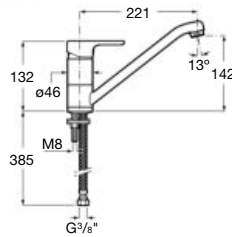

Kg Chromé

Évier monotrou à bec fondu mobile, livré avec flexibles d'alimentation. Ouverture sur l'eau froide. **A5A8709C0F**

-

134,00 €

NF I* E0 C3 A2 U3