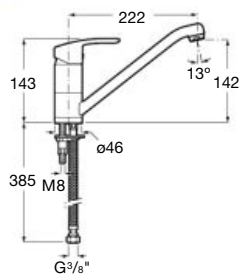

Évier monotrou à bec fondu mobile, livré avec flexibles d'alimentation.

A5A8798C00

Kg
1,68

Chromé
147,00 €

NF en cours

NF en cours

Évier monotrou à bec tube mobile, livré avec flexibles d'alimentation.

A5A8498C00

Kg
1,68

Chromé
121,00 €