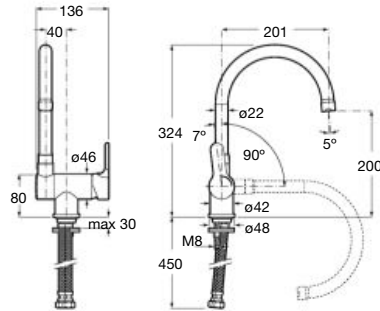

Chromé
131,00 €

Kg Chromé

Mitigeur pour évier avec bec haut rabattable, aérateur et raccords flexibles d'alimentation. Ouverture sur l'eau froide. **A5A8209C00**

-

258,00 €

Kg Chromé

Évier monotrou à bec fondu mobile, livré avec flexibles d'alimentation. Ouverture sur l'eau froide. **A5A8709C0F**