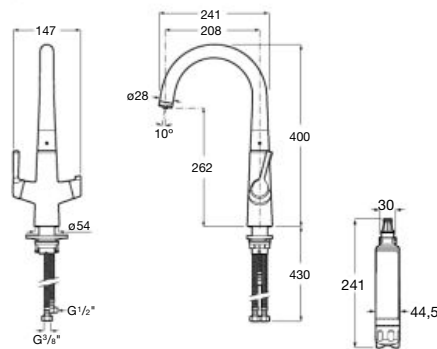

Kg	Chromé
Mitigeur évier à bec tube mobile incurvé et fonction filtration de l'eau, livré avec flexibles d'alimentation. Ouverture sur l'eau froide. Cartouche de filtration incluse.	A5A8C2AC00	–	530,00 €
Mitigeur évier à bec tube mobile incurvé et fonction filtration de l'eau, livré avec flexibles d'alimentation. Ouverture sur l'eau froide. Cartouche de filtration à commander séparément.	A5A8B2AC00	–	481,00 €
Cartouche de filtration pour mitigeur évier SYRA-F (cartouche à changer tous les 6 mois).	A525898107	–	49,00 €