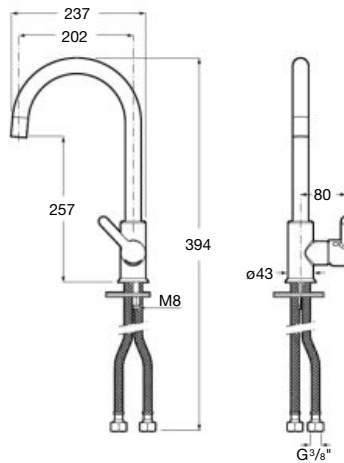

- **358,00 €**

Mencia

Kg

Évier monotrou à bec tube mobile, livré avec flexibles d'alimentation. Ouverture sur l'eau froide.

Chromé	A5A7409C00	-	155,00 €
Blanc mat	A5A7409B00	-	192,00 €
Noir mat	A5A7409CN0	-	192,00 €
Titane	A5A7409CM0	-	192,00 €