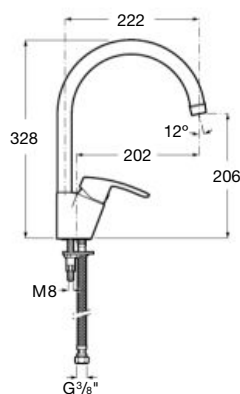

A5A8498C00

Kg
1,68

Chromé
121,00 €

L20

NF en cours

Évier monotrou à bec tube mobile, livré avec flexibles d'alimentation. Ouverture sur l'eau froide.

A5A8409C00

Kg
-